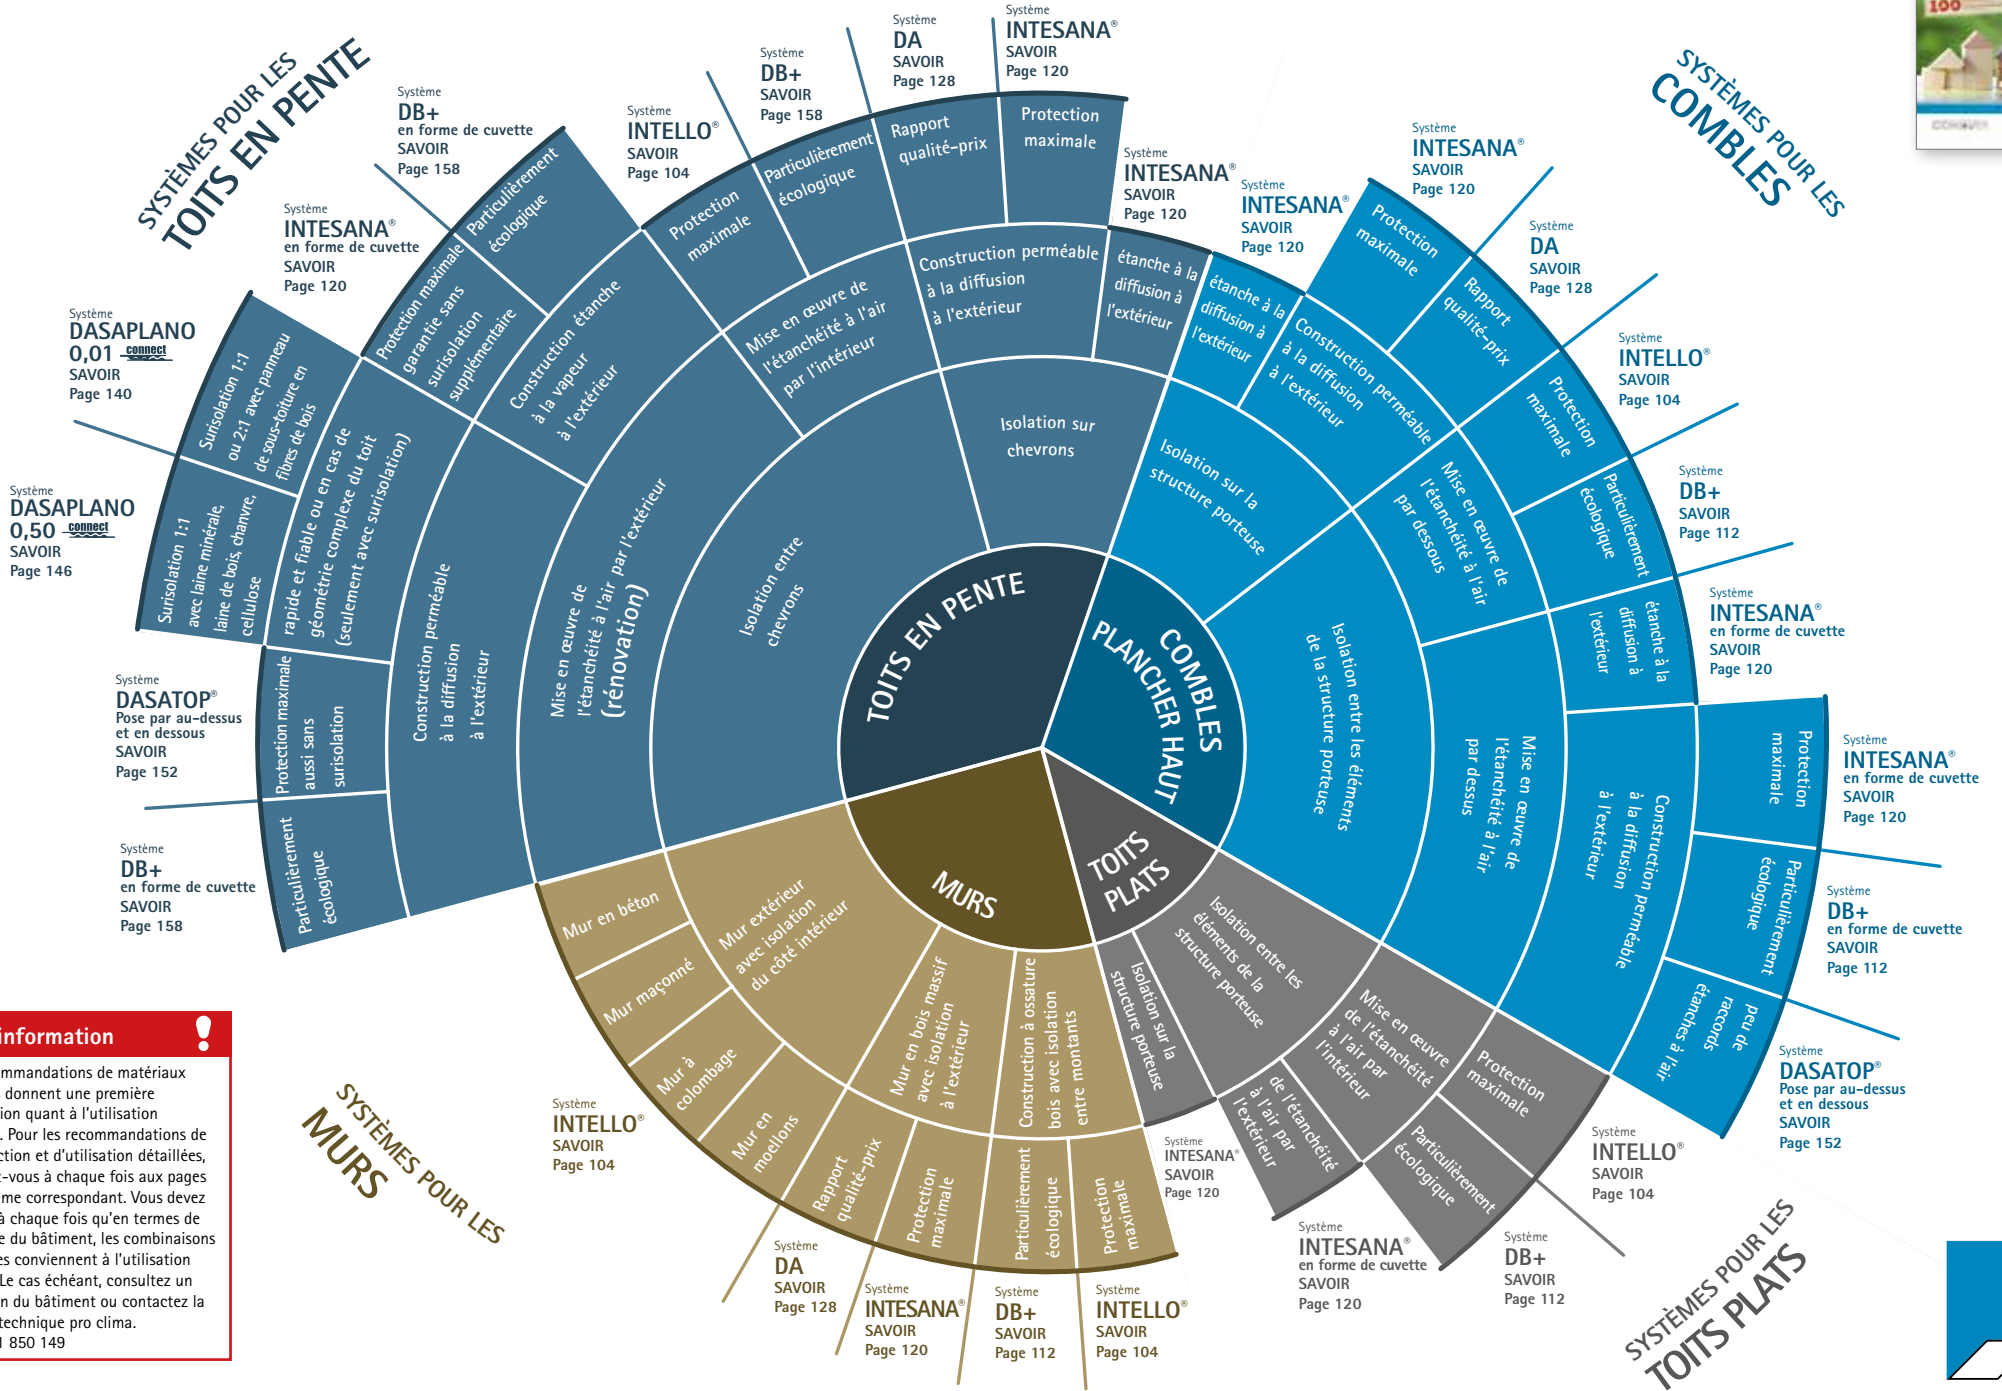

# Guide-système pour l'étanchéité à l'air à l'intérieur

**Pour information** !

Les recommandations de matériaux fournies donnent une première orientation quant à l'utilisation possible. Pour les recommandations de construction et d'utilisation détaillées, reportez-vous à chaque fois aux pages du système correspondant. Vous devez vérifier à chaque fois qu'en termes de physique du bâtiment, les combinaisons indiquées conviennent à l'utilisation prévue. Le cas échéant, consultez un physicien du bâtiment ou contactez la hotline technique pro clima. tél: 0811 850 149

Informations sur la hotline des services technique et commande au verso.