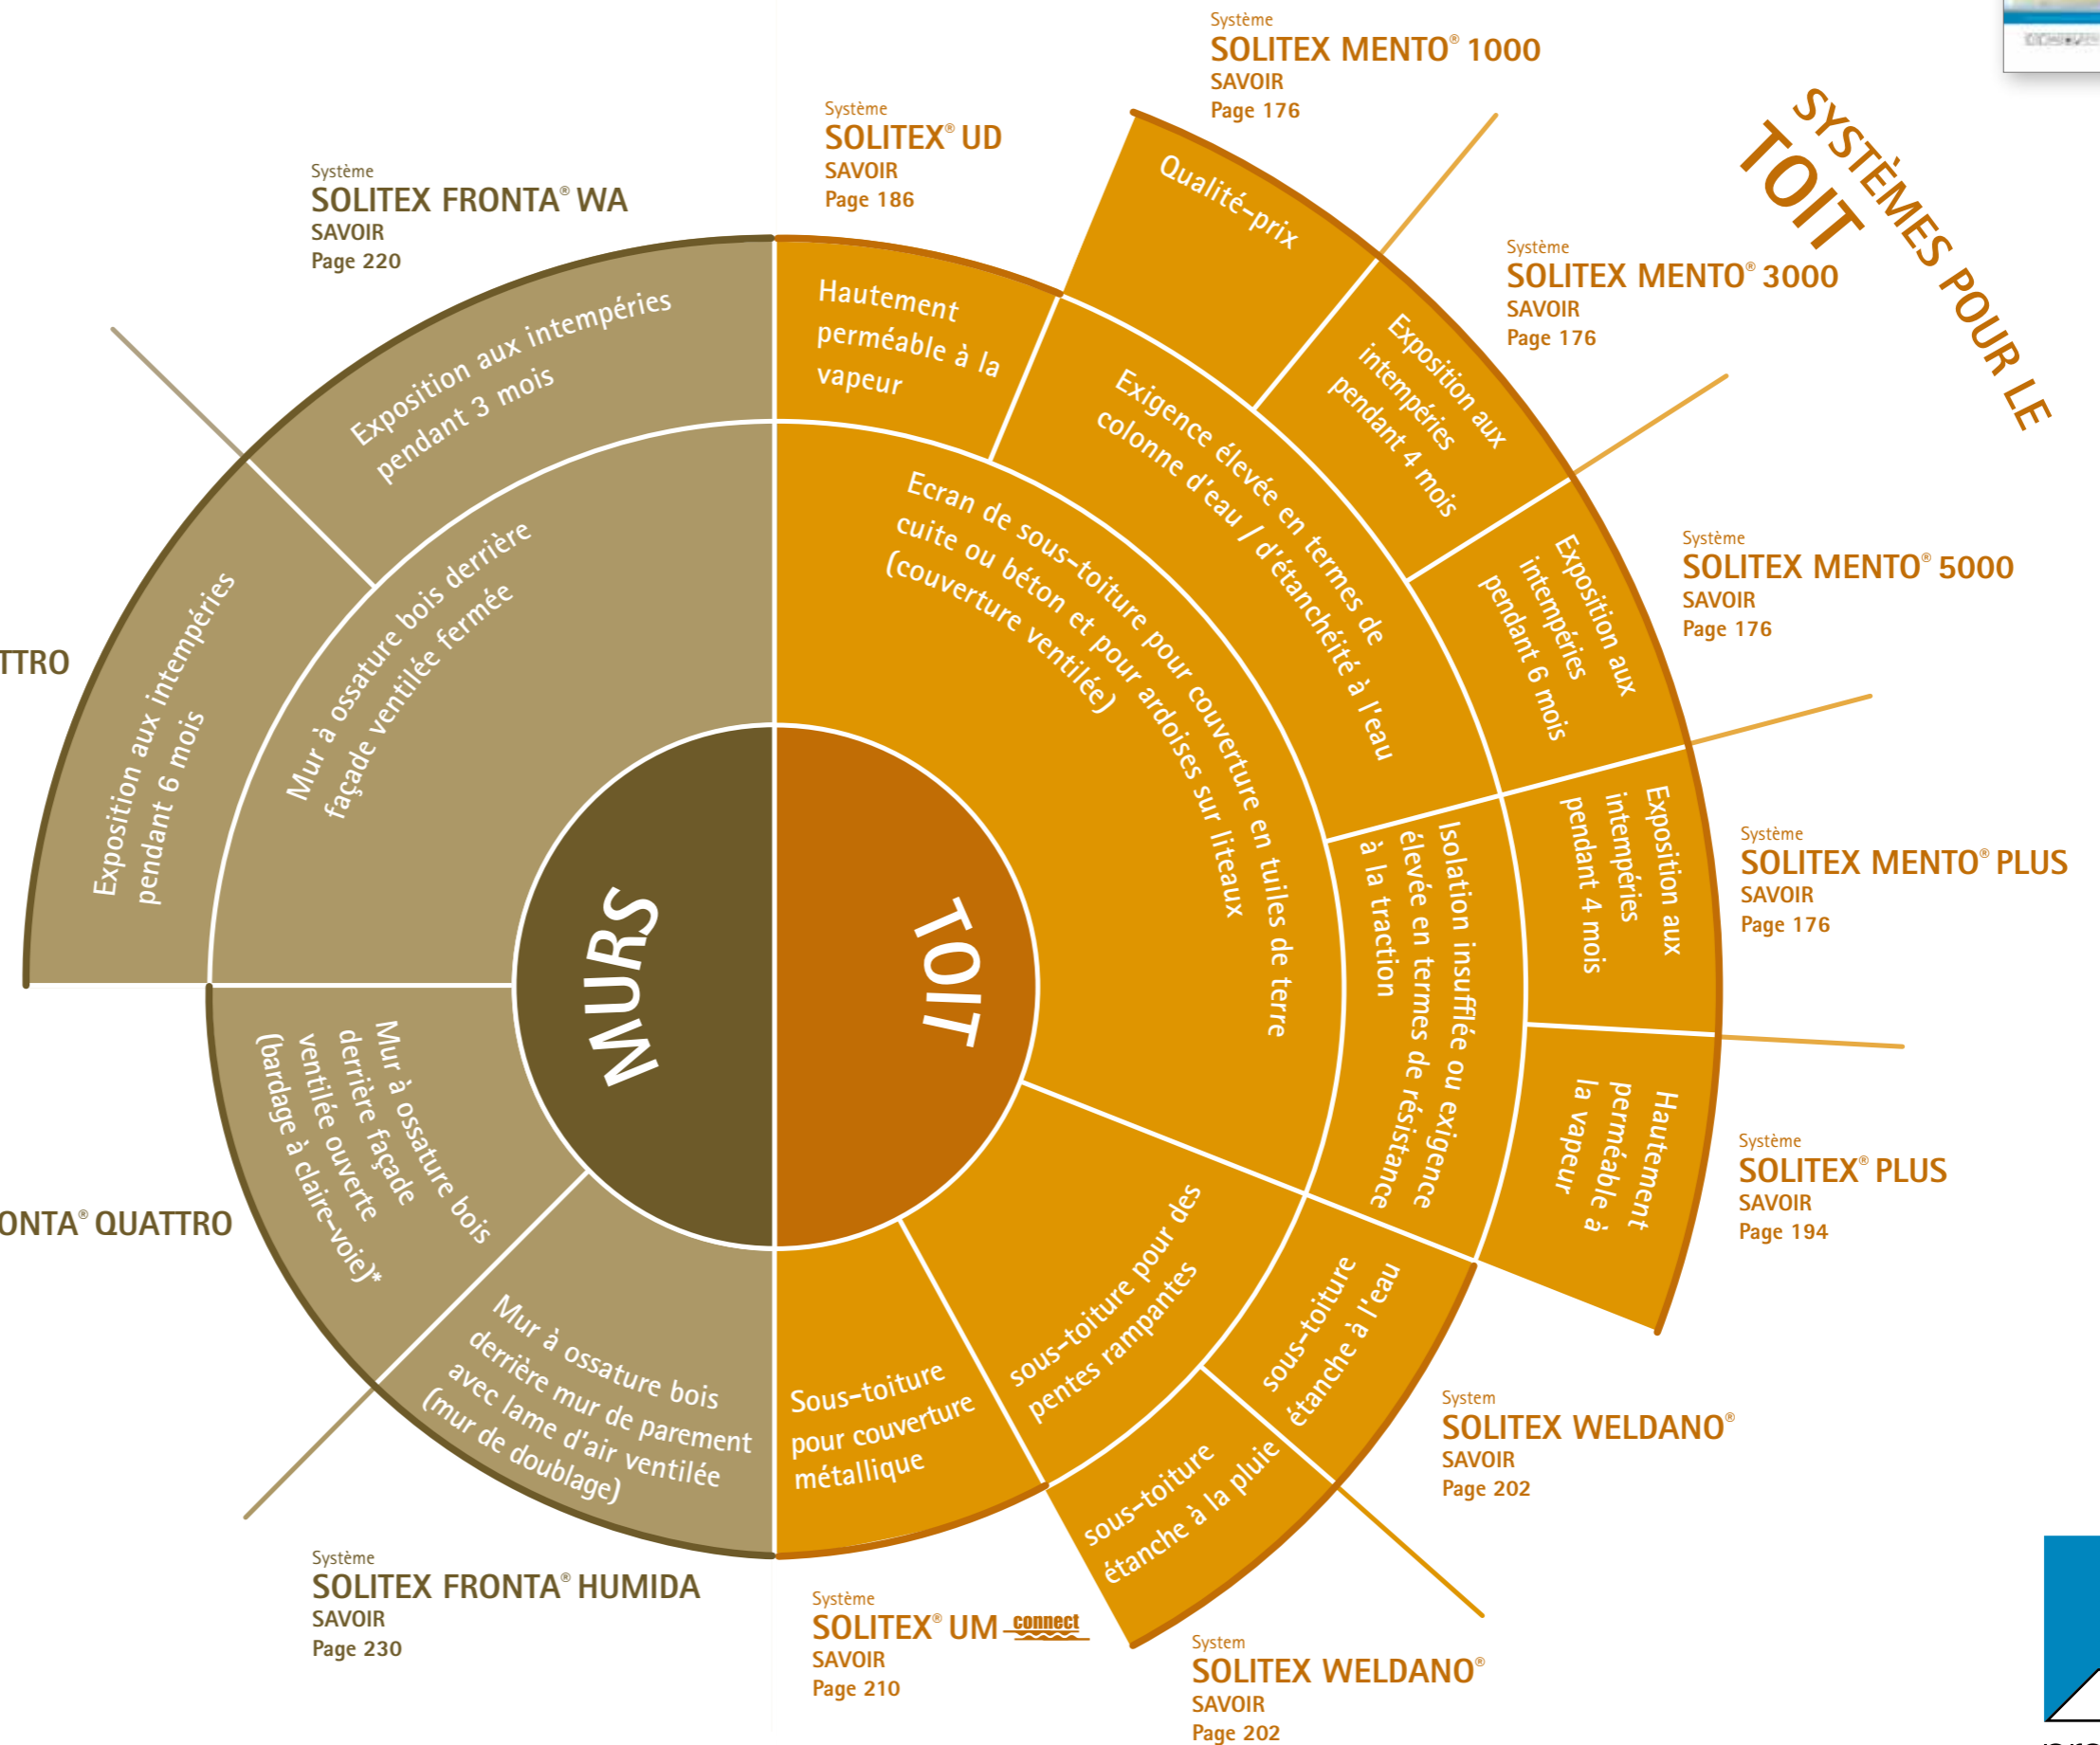

Guide-système pour la protection contre le vent et la pluie à l'extérieur

SYSTÈMES POUR LES MURS

SYSTÈMES POUR LE TOIT

Hotline technique

Tél: 0811 850 149
fax: +49 (0) 62 02 - 27 82.51
eMail: technique@proclima.info